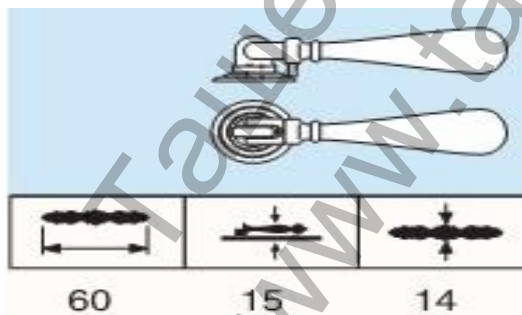

Дръжка Rei мебелна тип Rustic 65x23x16 мм, стар месинг, R 3104 АВ

Продукт: [Дръжка Rei мебелна тип Rustic 65x23x16 мм, стар месинг, R 3104 АВ](#)

Категория: [Дръжки за мебели](#)

Бранд: [Rei](#)

Категория бранд: [Дръжка Rei](#)